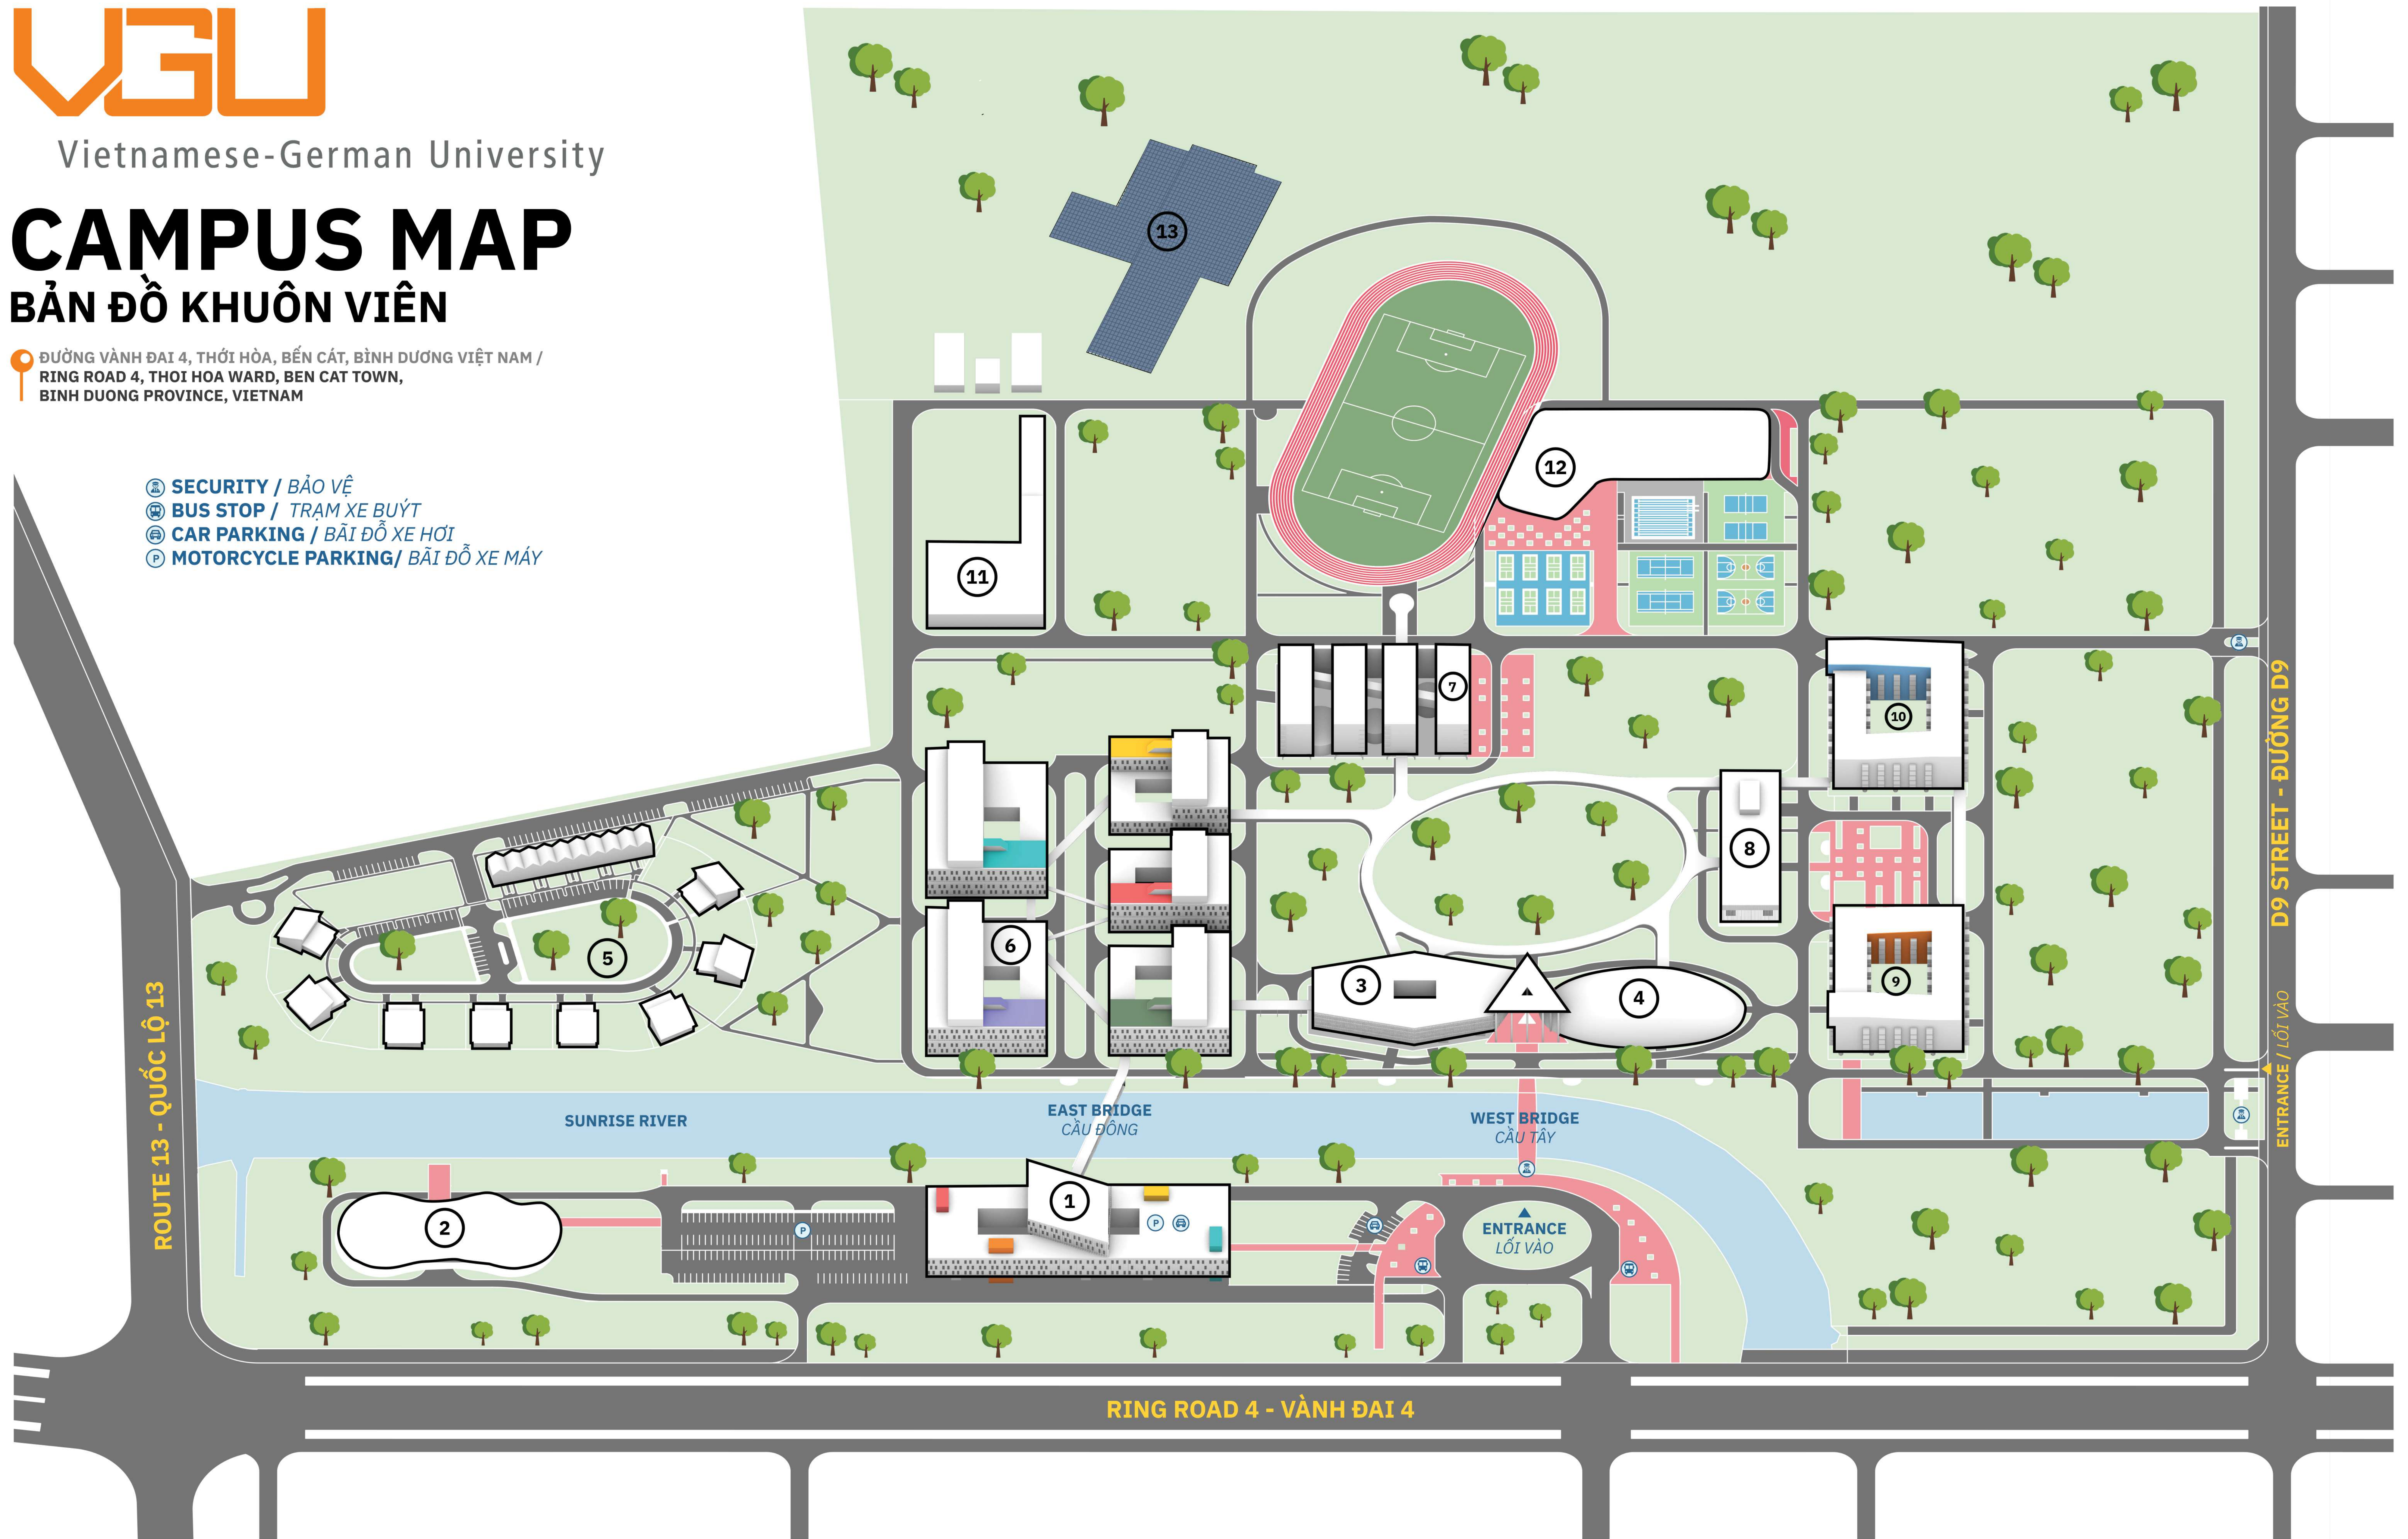

# CAMPUS MAP

## BẢN ĐỒ KHUÔN VIÊN

ĐƯỜNG VÀNH ĐAI 4, THỚI HÒA, BẾN CÁT, BÌNH DƯƠNG VIỆT NAM /  
RING ROAD 4, THOI HOA WARD, BEN CAT TOWN,  
BINH DUONG PROVINCE, VIETNAM

- 🚰 SECURITY / BẢO VỆ
- 🚌 BUS STOP / TRẠM XE BUÝT
- 🚗 CAR PARKING / BÃI ĐỖ XE HƠI
- 🏍️ MOTORCYCLE PARKING / BÃI ĐỖ XE MÁY

- 1. ADMINISTRATION BUILDING / HÀNH CHÍNH
- 2. EXHIBITION HALL / TRIỂN LÃM
- 3. LIBRARY / THƯ VIỆN
- 4. CEREMONY HALL / HỘI TRƯỜNG
- 5. ACADEMIC VILLAGE / KHU BIỆT THỰ GIẢNG VIÊN

- 6. ACADEMIC CLUSTER / KHU HỌC THUẬT
- 7. LECTURE HALL / GIẢNG ĐƯỜNG
- 8. FOOD COURT / NHÀ ĂN
- 9. DORMITORY 1 / KÍ TÚC XÁ 1
- 10. DORMITORY 2 / KÍ TÚC XÁ 2

- 11. CENTRAL PLANT / NHÀ TRUNG TÂM
- 12. SPORTS HALL / NHÀ THỂ THAO
- 13. SOLAR FIELD / CẢNH ĐỒNG NĂNG LƯỢNG MẶT TRỜI